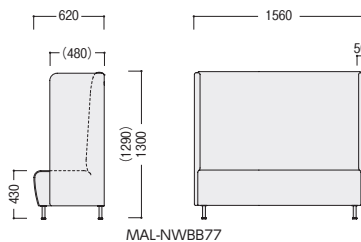

セミクローズベンチ

ミーティングからリラックスワークまで、
サイドのパネルにより、適度な個室空間ができます。

■張地カラー

(布:アクリル70%、ウール30%)

背:カフェラテ

座:ライトグリーン

■仕様

背・座/布張り
脚部/スチール、クロムメッキ

●2人掛パネル付ベンチ(イメージ画像のベンチ1台)

65-0203-0 MAL-NWBB77 ¥290,500

W1560×D620×H1300 SH430 ●60.0kg

テーブル (抗菌機能付)

■天板カラー

MW(ホワイト)

■仕様

天板/メラミン化粧板(抗菌機能付)、30mm厚
表面:抗菌シート張り
天板エッジ/ABS樹脂(抗菌機能付)

脚部/スチール、粉体塗装(シルバー)

65-0204-0 T20-MW0906-EVSI520 ¥66,900

W900×D600×H730 ●28.5kg